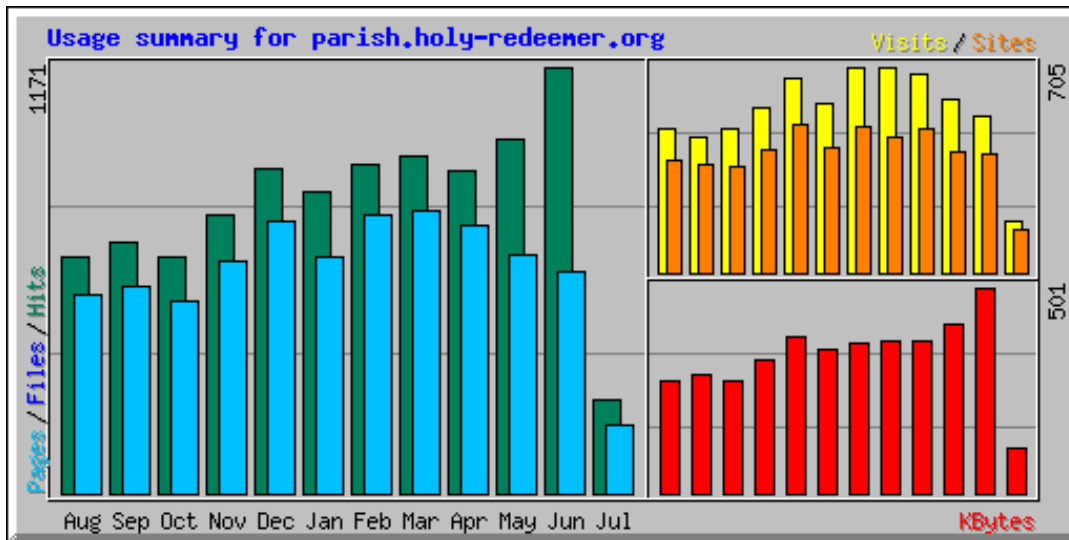

7/2010: Usage Statistics for parish.holy-redeemer.org

Summary Period: Last 12 Months

Generated 12-Jul-2010 08:24 EDT

Summary by Month

Month	Daily Avg				Monthly Totals					
	Hits	Files	Pages	Visits	Sites	KBytes	Visits	Pages	Files	Hits
Jul 2010	21	0	15	14	147	108	175	190	0	255
Jun 2010	39	0	20	17	403	501	535	609	0	1171
May 2010	31	0	21	19	413	413	596	657	0	970
Apr 2010	29	0	24	22	494	373	680	733	0	883
Mar 2010	29	0	24	22	463	373	705	774	0	923
Feb 2010	32	0	27	24	500	368	698	763	0	905
Jan 2010	26	0	20	18	431	351	579	648	0	828
Dec 2009	28	0	24	21	510	379	667	745	0	892
Nov 2009	25	0	21	15	418	324	567	635	0	765
Oct 2009	20	0	17	15	366	276	493	528	0	650
Sep 2009	22	0	18	15	367	288	464	566	0	688
Aug 2009	20	0	17	15	388	276	491	543	0	650
Totals						3896	7427	8209	0	9205