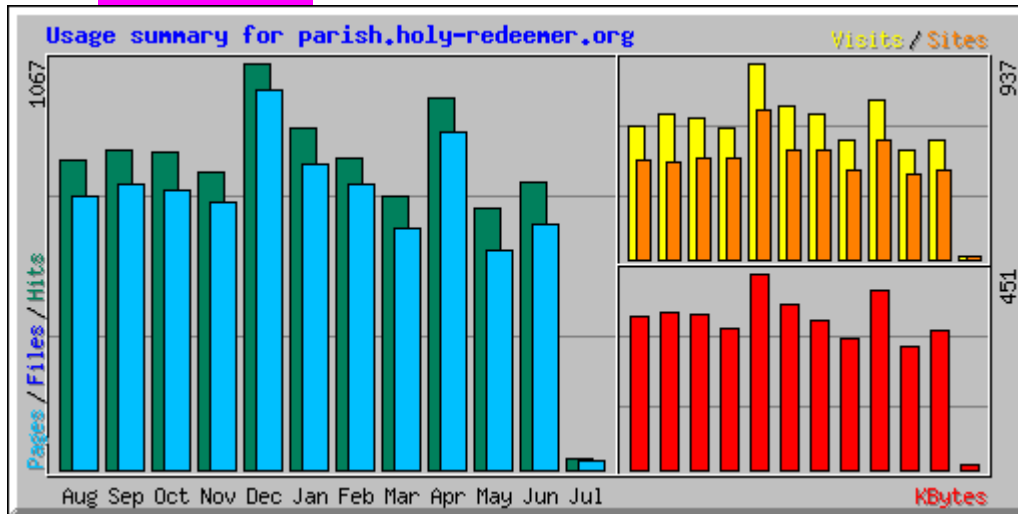

7/2009: Usage Statistics for parish.holy-redeemer.org

Summary Period: Last 12 Months

Generated 02-Jul-2009 12:52 EDT

Summary by Month										
Month	Daily Avg				Monthly Totals					
	Hits	Files	Pages	Visits	Sites	KBytes	Visits	Pages	Files	Hits
Jul 2009	15	0	11	8	17	13	17	22	0	31
Jun 2009	25	0	21	18	421	320	566	644	0	756
May 2009	22	0	18	16	404	282	519	574	0	684
Apr 2009	32	0	29	25	570	410	763	884	0	977
Mar 2009	23	0	20	18	429	303	570	632	0	716
Feb 2009	29	0	26	24	525	345	694	751	0	817
Jan 2009	28	0	25	23	521	378	736	803	0	894
Dec 2008	34	0	32	30	717	451	937	997	0	1067
Nov 2008	26	0	23	20	479	325	627	702	0	781
Oct 2008	26	0	23	21	479	357	671	732	0	831
Sep 2008	27	0	24	23	459	361	692	748	0	837
Aug 2008	26	0	23	20	471	351	635	720	0	814
Totals						3896	7427	8209	0	9205