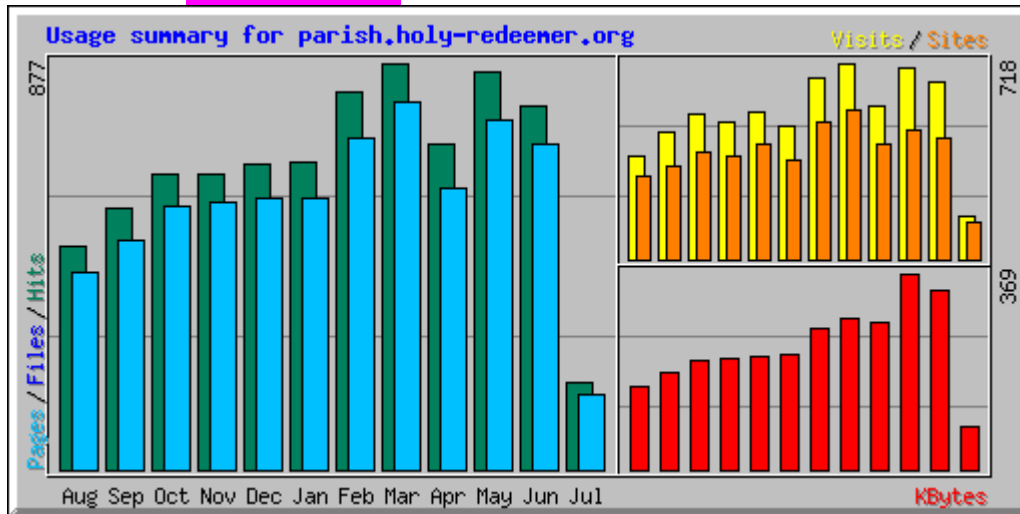

7/2008: Usage Statistics for parish.holy-redeemer.org

Summary Period: Last 12 Months

Generated 08-Jul-2008 19:42 EDT

Summary by Month

Month	Daily Avg				Monthly Totals					
	Hits	Files	Pages	Visits	Sites	KBytes	Visits	Pages	Files	Hits
Jul 2008	23	0	20	19	137	81	155	162	0	187
Jun 2008	26	0	23	21	440	338	651	700	0	784
May 2008	27	0	24	22	474	369	698	753	0	856
Apr 2008	23	0	20	18	418	276	558	607	0	700
Mar 2008	28	0	25	23	548	285	718	794	0	877
Feb 2008	28	0	24	22	501	264	664	714	0	813
Jan 2008	21	0	18	15	363	216	490	584	0	663
Dec 2007	21	0	18	17	418	214	535	584	0	660
Nov 2007	21	0	19	16	378	208	501	578	0	639
Oct 2007	20	0	18	17	393	207	530	569	0	638
Sep 2007	18	0	16	15	344	183	468	495	0	564
Aug 2007	15	0	13	12	307	156	377	426	0	483
Totals						2797	6345	6966	0	7864